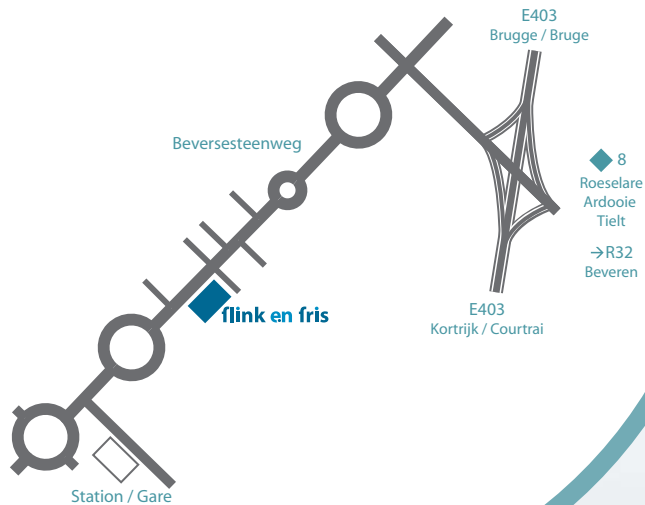

# flink en fris

Koninklijke Gymclub Flink en Fris

Flink en Fris • zaal De Tuimelaar • Beversesteenweg 310 • 8800 Roeselare • 051 21 24 45 • [www.flinkenfris.be](http://www.flinkenfris.be)